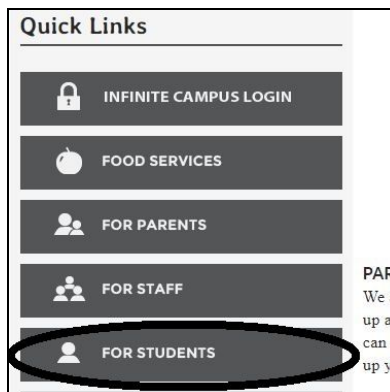

Cómo iniciar sesión en Clever desde su casa

Cada sitio web de la escuela proporciona acceso a Clever de la misma manera

Ladd Lane - http://ll.hesd.org/	Gabilan Hills - http://gab.hesd.org/
Calaveras - http://cal.hesd.org/	Cerra Vista - http://cv.hesd.org/
R.O. Hardin - http://roh.hesd.org/	Sunnyslope - http://ss.hesd.org/

1. Haga clic “**For Students**” en el lado izquierdo

2. Haga clic en “**Log in with Google**”